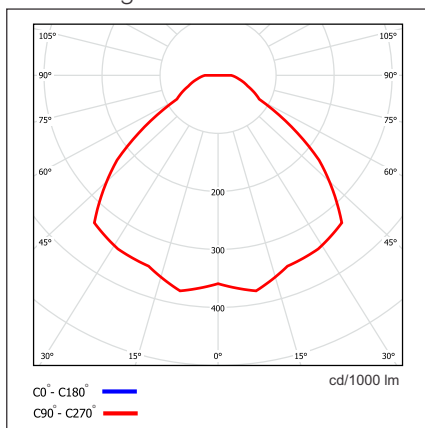

**Dimension (mm)**

D	D1	H
127	100	135

**DIAGRAM**

Polar Diagram

**Aplikasi** : Rumah tinggal, kantor, pusat perbelanjaan, lobby, retail, ruang baca, ruang galeri, dll.

Product Name	Lamp	Base	Wattage
RD 100	LED	E27	4-6-8-10-12

MATERIAL	
Body	: Coated Steel Plate 0.05mm
Finishing	: Powder Coating White
Reflektor	: Aluminium

LAMP	
Bulb	: LED (E27)
Power	: 4/6/8/10/12
Lumen	: 420/580/770/1020/1360
CRI	: 80
Color Temp.	: 3000/6500 K
Life Time	: 15.000 hours
Voltage	: 220-240 V
Lamp Holder	: E27
Accessories	: Philips