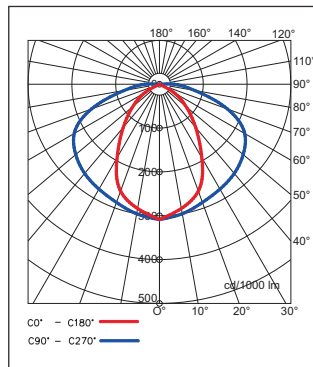

Cut Sheet Dimension

DIMENSION (mm)

TYPE	L	L1	W	W1	H
2X600	595	575	395	295	83
2X1200	1195	1175	395	295	83

Polar Diagram

Aplikasi : Kantor, Ruang Konferensi, Ruang rapat, mall (pusat perbelanjaan), sekolah (ruang kelas), perpustakaan.

Product Name	Lamp	Base	Wattage
RMI 300 M4 Dummy 2X600	TL-LED	G13	8
RMI 300 M4 Dummy 2X1200	TL-LED	G13	14.5

MATERIAL

Body : Coated Steel Plate 0.5mm
 Louvre : Alanod 0.4 mm
 Finishing : Powder Coating
 Dummy : Zincalume

LAMP

Bulb : TL-LED (T8)
 Power : 8-14.5-18W
 Lumen : 800-1600-2100 lm
 CRI : 80
 Color Temp. : 3000/6500 K
 Life Time : 30.000 hours
 Voltage : 220-240 V
 Lamp Holder : G13