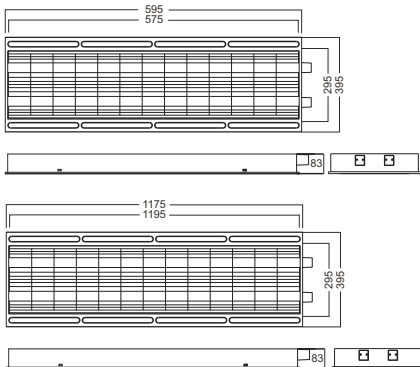

Cut Sheet Dimension

DIMENSION (mm)

TYPE	L	L1	W	W1	H
2X600	595	575	395	295	83
2X1200	1195	1175	395	295	83

Polar Diagram

Aplikasi : Kantor, Ruang Konferensi, Ruang rapat, mall (pusat perbelanjaan), sekolah (ruang kelas), perpustakaan.

Product Name	Lamp	Base	Wattage
RMI 300 M4 Dummy 2X600	TL-LED	G13	8
RMI 300 M4 Dummy 2X1200	TL-LED	G13	14.5

MATERIAL

Body : Coated Steel Plate 0.5mm
 Louvre : Alanod 0.4 mm
 Finishing : Powder Coating
 Dummy : Zincalume

LAMP

Bulb : TL-LED (T8)
 Power : 8-14.5-18W
 Lumen : 800-1600-2100 lm
 CRI : 80
 Color Temp. : 3000/6500 K
 Life Time : 30.000 hours
 Voltage : 220-240 V
 Lamp Holder : G13